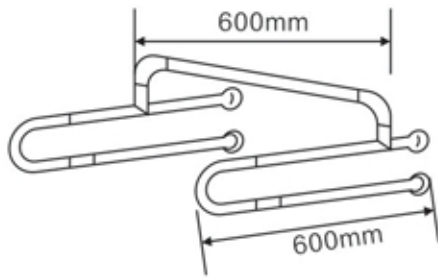

Tay vịn nhà vệ sinh XY32-21

Chất liệu: lõi Nhôm

Bề mặt: Nylon

Màu sắc: Trắng, vàng

COMPACT HPL IMPORT-EXPORT.,JSC